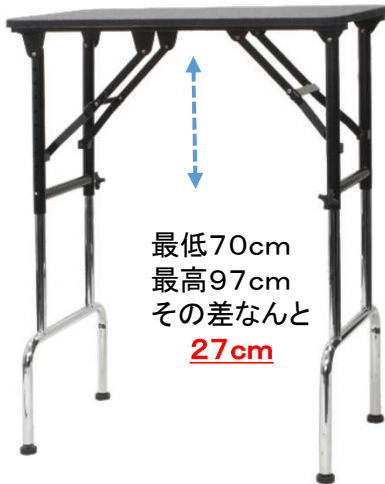

スタンダード

W750xD450xH775
本体重量: 8kg
JAN 4969316815349

- ・アーム棒L(角パイプ)
- ・万力式L
- ・ナイロンハンドラー8mm

(長さ約48cm)

- ・アーム棒S(丸パイプ)
- ・万力式S
- ・ナイロンハンドラー5mm

(長さ約44cm)

Made in JAPAN

(バラでの販売もしておりますが、他社品との組み合わせはできませんのでご了承ください。)

<ブラックアジャストテーブル>

犬のサイズ、トリマーさんの身長に合わせて高さを変えられます。

[アーム棒、万力、ナイロンハンドラーは別売にて]

折りたたみ式ブラックテーブル ポチッとアジャスト (Made in Taiwan)

BK750(Hi)

JAN 4969316013622

W780XD450XH700~970mm 本体重量:11kg

最低70cm
最高97cm
その差なんと
27cm

フラット天板

フチ留め具が無いから
お掃除楽々

ポチッとアジャスト

脚にあるポッチを押してスライドさせ高さを段階調節。高さを決めたら固定ネジを締め込み固定してください。

BK900

JAN 4969316013639

W900XD600XH580~850mm
本体重量:14kg

BK1200

JAN 4969316013646

W1200XD600XH580~850mm
本体重量:17kg

大型犬向け
For LARGE DOG

犬のサイズ、トリマーの方の身長に合わせたグルーミングを実現するアジャストタイプテーブルです。天板は掃除がしやすいよう止め金具等のないフラットタイプとなっております。

【別売】DXアーム棒
万力式セット(3点のみ)
900x360 JAN 4582309810277

<スツールair>