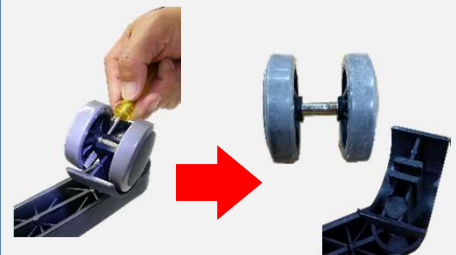

H458~618mm 重さ4kg

キャスター付き5脚タイプの安定感のあるグルーミングスツールです。

Black

JAN 4969316013653

Brown

JAN 4969316013660

エア圧による座面高さの調節が可能です。(逆さにしてもOK)

キャスターのお手入れは簡単
分解清掃できます