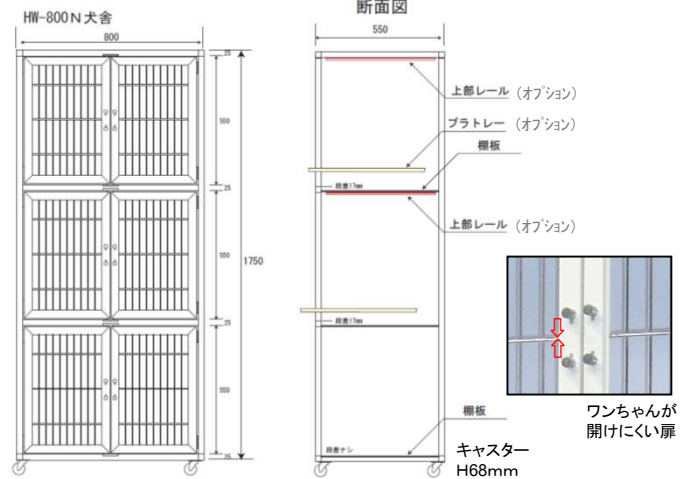

SPS-800

SP-600 1段 裏
W600×D500×H500

SP-650 1段 裏
W650×D500×H550

SPS-800 裏 1段
W800×D550×H550

材質:本体塩ビ・フレームアルミ・ドア強化ガラス・ステンレス
ご注文時にご依頼いただければ、巾800サイズは上・中段に
間仕切りトレイがつけられます。(下段不可)

2段タイプも各種ございます。
まずはご相談ください。

(マンションタイプは全てキャスター付となります。キャスター不要の場合はご指定下さい)
また、床の凹凸・傾斜により本体フレームが影響を受け(キャスターのアジャストを調整して下さい)
ドアストッパーがかりづらくなる場合がございます。生体の出し入れの際には必ずストッパーが
かかっていることをご確認ください。