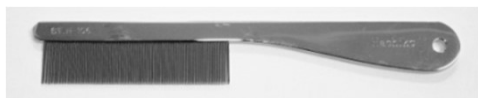

コーム 爪切り ツィーザーズ

柄付き蚤取り櫛 DX-H106

24 × 161mm 52g 77針

JAN 4969316810160

柄付き蚤取り櫛 ST-H106

24 × 162mm 60g 71針

JAN 4969316810153

蚤取り櫛 DX-H104