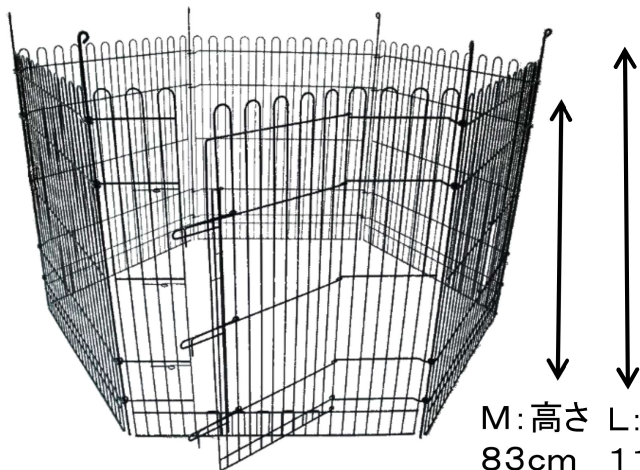

四面・六面 サークル各種

[連結式6枚組:MサイズとLサイズの2種類]・・・ピンで留めるので多角形に足しても使用可能

M:高さ 83cm
L:高さ 110cm

SC6-M83
色:ブラック

(6枚組 幅70x高さ83cm)
JAN4582309819041

SC6-L110
色:ブラック

(6枚組 幅90x高さ110cm)
JAN4582309819058

※色はブラックのみになります。

<4面>スチール製

[連結式4枚組:ホワイト・ブルー・ピンク]・・・持ち上げても崩れない独特の技法で難しい部品無し

SC4-Door Color Blue

(幅)88×(奥行)60×(高さ)59cm
1c/s 3セット入 JAN 4582309813209

SC4-Door Color White

(幅)88×(奥行)60×(高さ)59cm
1c/s 3セット入 JAN 4582309813186

SC4-Door

Pink
JAN4582309813193

<4面>ステンレス製

おりたたみ式

材質:SUS-304

JAN4713945040173

W900xD620xH780mm
Φ3.9mm・5mm
総重量:12kg

★サークルなのにトイレ(受皿)が引き出せます!
(写真はオプションの天井面付)

★選べるスノコ位置
内寸高さ615mm

材質:SUS-304
内寸高さ475mm

<連結法>

61x61フロア付きセット

91x61フロア付きセット

91x61ドア付きセット
(ドア・フロア付きも可能です)

しっかり固定出来、持ち上げても外れません。