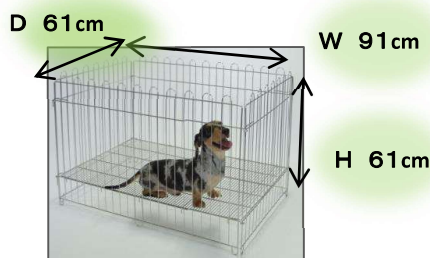

91x61フロア付きセット