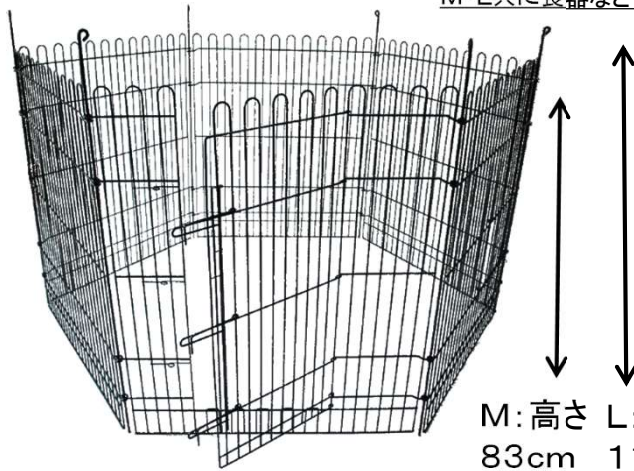

四面・六面 サークル各種

(☆連結式タイプのサークルは全て、1面から御注文賜ります。)

[連結式6枚組:MサイズとLサイズの2種類]・・・ピンで留めるので多角形に足しても使用可能

M・L共に食器などフック掛けができる小窓面付

SC6-M83

色:ブラック

(6枚組 幅70x高さ83cm)

JAN4582309819041

SC6-L110

色:ブラック

(6枚組 幅90x高さ110cm)

JAN4582309819058

M:高さ 83cm
L:高さ 110cm

※色はブラックのみになります。

<4面>スチール製

[連結式4枚組:ホワイト・ブルー・ピンク]・・・持ち上げても崩れない独特の技法で難しい部品無し

幅88cm

SC4-Door Color Blue

(幅)88×(奥行)60×(高さ)59cm

1c/s 3セット入 JAN 4582309813209

SC4-Door Color White

(幅)88×(奥行)60×(高さ)59cm

1c/s 3セット入 JAN 4582309813186

SC4-Door

Pink

JAN4582309813193

<4面>ステンレス製

おりたたみ式

材質:SUS-304

W900xD620xH780mm
Φ3.9mm・5mm
総重量:12kg

★サークルなのにトイレ(受皿)が引き出せます!
(写真はオプションの天井面付)

JAN4713945040173