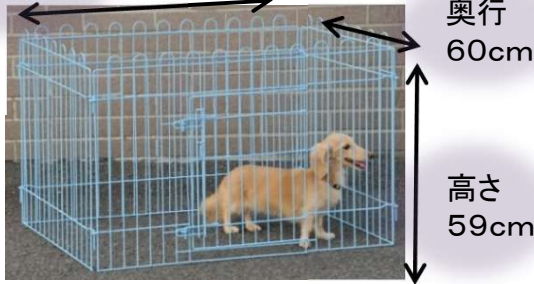

四面・六面 サークル各種

(☆連結式タイプのサークルは全て、1面から御注文賜ります。)

[連結式6枚組:MサイズとLサイズの2種類]・・・ピンで留めるので多角形に足しても使用可能

M・L共に食器などフック掛けができる小窓面付

SC6-M83

色:ブラック

(6枚組 幅70x高さ83cm)

JAN4582309819041

SC6-L110

色:ブラック

(6枚組 幅90x高さ110cm)

JAN4582309819058

M:高さ 83cm
L:高さ 110cm

※色はブラックのみになります。

<4面>スチール製

[連結式4枚組:ホワイト・ブルー・ピンク]・・・持ち上げても崩れない独特の技法で難しい部品無し

幅88cm

SC4-Door Color Blue

(幅)88×(奥行)60×(高さ)59cm

1c/s 3セット入 JAN 4582309813209

SC4-Door Color White

(幅)88×(奥行)60×(高さ)59cm

1c/s 3セット入 JAN 4582309813186

SC4-Door

Pink

JAN4582309813193

<4面>ステンレス製

おりたたみ式

材質:SUS-304

W900xD620xH780mm
Φ3.9mm・5mm
総重量:12kg

★サークルなのにトイレ(受皿)が引き出せます!
(写真はオプションの天井面付)

JAN4713945040173