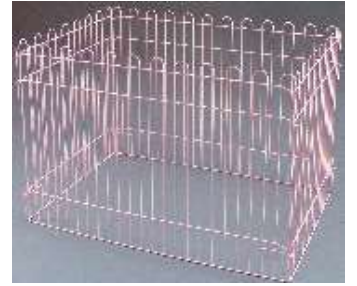

四面・六面 サークル各種

(☆連結式タイプのサークルは全て、1面から御注文賜ります。)

[連結式6枚組:MサイズとLサイズの2種類]・・・ピンで留めるので多角形に足しても使用可能

M・L共に食器などフック掛けができる小窓面付

SC6-M83

色:ブラック

(6枚組 幅70x高さ83cm)

JAN4582309819041

SC6-L110

色:ブラック

(6枚組 幅90x高さ110cm)

JAN4582309819058

M:高さ 83cm
L:高さ 110cm

※色はブラックのみになります。

<4面>スチール製

[連結式4枚組:ホワイト・ブルー・ピンク]・・・持ち上げても崩れない独特の技法で難しい部品無し

幅88cm

SC4-Door Color Blue

(幅)88×(奥行)60×(高さ)59cm

1c/s 3セット入 JAN 4582309813209

SC4-Door Color White

(幅)88×(奥行)60×(高さ)59cm

1c/s 3セット入 JAN 4582309813186

SC4-Door

Pink

JAN4582309813193

<4面>ステンレス製

おりたたみ式

材質:SUS-304

W900xD620xH780mm
Φ3.9mm・5mm
総重量:12kg

★サークルなのにトイレ(受皿)が引き出せます!
(写真はオプションの天井面付)

JAN4713945040173