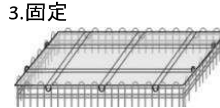

Pink
JAN4582309813193

<4面>ステンレス製

おりたたみ式

材質:SUS-304

JAN4713945040173

W900xD620xH780mm
Φ3.9mm・5mm
総重量:12kg

★サークルなのにトイレ(受皿)が引き出せます!
(写真はオプションの天井面付)

★選べるスノコ位置
内寸高さ615mm

★選べるスノコ位置
内寸高さ465mm

★折りたたんだ状態

○オプション:天井面

1.乗せる

2.開閉

3.固定

<4面>ステンレス製

連結式

材質:SUS-304
内寸高さ475mm

<連結法>

61x61フロア付きセット

91x61フロア付きセット

91x61ドア付きセット
(ドア・フロア付きも可能です)

しっかり固定出来、持ち上げても外れません。