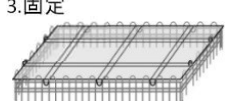

Pink

JAN4582309813193

<4面>ステンレス製

おりたたみ式

材質:SUS-304

W900xD620xH780mm
Φ3.9mm・5mm
総重量:12kg

★サークルなのにトイレ(受皿)が引き出せます!
(写真はオプションの天井面付)

JAN4713945040173

★選べるスノコ位置
内寸高さ615mm

★選べるスノコ位置
内寸高さ465mm

★折りたたんだ状態

○オプション:天井面

1.乗せる

2.開閉

3.固定

<4面>ステンレス製

連結式

材質:SUS-304

<連結法>

D 61cm

91x61フロア付きセット

W 91cm D 61cm

H 61cm

61x61フロア付きセット