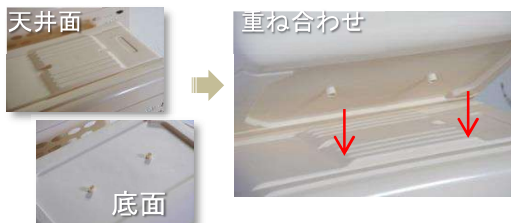

ウルトラバリケンネル
格子窓 21561(P200)
ハンドル付き

ウルトラバリケンネル
格子窓 21562(P300)

ウルトラバリケンネル
格子窓 21563(P400)

ウルトラバリケンネル
格子窓 21564(P500)

バリケンネル
21790(19インチ)

バリケンネル
21850(24インチ)

※バリケンネル用の食器はオプションになりました。

※バリケンネルドア・格子窓が順次黒メッキに変わります。