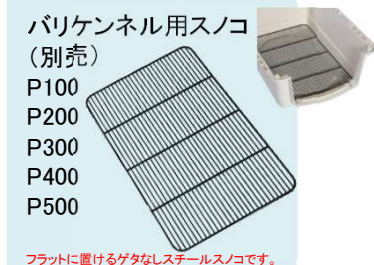

バリケンネル
トラッド
21109(P100)
食器付き
ハンドル付き

バリケンネル
トラッド
21947(P200)
ハンドル付き

バリケンネル
トラッド
21948(P300)

バリケンネル
トラッド
21949(P400)

バリケンネル
トラッド
21950(P500)

バリケンネル
トラッド
21108(P700)
食器付き

バリケンネル
カラー
21103(P100)
食器付き
ハンドル付き

バリケンネル
カラー
21561(P200)
食器付き
ハンドル付き

バリケンネル
カラー
21562(P300)
食器付き

バリケンネル
カラー
21563(P400)
食器付き

バリケンネル カラー
21564(P500)
食器付き

バリケンネル
カラー
21790(19インチ)

バリケンネル
カラー
21850(24インチ)

商品名	サイズ	記号	耐荷重	色	入数	JAN	寸法(cm) WxDxH
バリケンネル トラッド	P100	S	6.5kg	ベージュ	5	0029695211096	41x54x39
	P200	M	13kg	ベージュ	3	0029695219474	52x71x55
	P300	IM	22kg	ベージュ	3	0029695219481	57x82x61
	P400	L	31kg	ベージュ	2	0029695219498	64x92x69
	P500	EXL	40kg	ベージュ	2	0029695219504	69x102x77
	P700	G	56kg	ベージュ	1	0029695211089	82x122x89

商品名	サイズ	記号	耐荷重	色	入数	JAN	寸法(cm) WxDxH
バリケンネル カラー	P100	S	6.5kg	ブルー	5	0029695211034	41x54x39
	P200	M	13kg	トープ/ブラック	3	0029695215612	52x72x55
	P300	IM	22kg	トープ/ブラック	3	0029695215629	58x82x61
	P400	L	31kg	トープ/ブラック	2	0029695215636	64x92x69
	P500	EXL	40kg	トープ/ブラック	2	0029695215643	69x102x77
	19インチ		4.5kg	ブルー/ブラック	5	0029695217906	32x49x28
	24インチ		9kg	グリーン/ブラウン	4	0029695218507	43x62x37