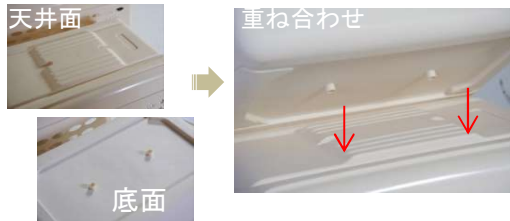

バリケンネル
カラー
21562(P300)
食器付き

バリケンネル
カラー
21563(P400)
食器付き

バリケンネル カラー
21564(P500)
食器付き

バリケンネル
カラー
21790(19インチ)

バリケンネル
カラー
21850(24インチ)

商品名	サイズ	記号	耐荷重	色	入数	JAN	寸法(cm) WxDxH
バリケンネル トラッド	P100	S	6.5kg	ベージュ	5	0029695211096	41x54x39
	P200	M	13kg	ベージュ	3	0029695219474	52x71x55
	P300	IM	22kg	ベージュ	3	0029695219481	57x82x61
	P400	L	31kg	ベージュ	2	0029695219498	64x92x69
	P500	EXL	40kg	ベージュ	2	0029695219504	69x102x77
	P700	G	56kg	ベージュ	1	0029695211089	82x122x89