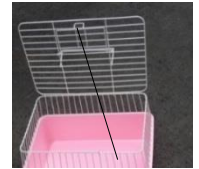

リニューアル

組み立て簡単！工具いらずのワンタッチで組立・分解ができるようになりました。

パピーバッグ（軽便カゴ）

（仔犬・仔猫・モルモット・ハト・ウサギ・ひな鳥・カメレオン・イグアナ・亀etc）

パピーバッグHiとの違いは高さ！
ペットのサイズに合わせて選べます。

高さ以外はすべて共通

①

ワンタッチで組み立てられます。
未使用時、分解することが出来、
重ねて保管。場所を取りません。

②

上面が丸ごと開閉。小窓付き。
お掃除や食事の出し入れも簡単。
取手付きで持ち運びに便利です。

内寸41cmx31cm

蓋寸38cmx28cm

小窓寸15.5cmx8cm

注意：生体を入れての持ち運びの際には
落下防止のため、必ず底面をお持ちください。

商品名	色	JAN	重量	サイズ	入数
パピーバッグ	ピンク	4582309812509	1.2kg	43x33xH23	12
パピーバッグ	ブルー	4582309812516	1.2kg	43x33xH23	12
パピーバッグ Hi	ピンク	4582309812523	1.5kg	43x33xH30.5	10
パピーバッグ用スノコ		4582309812301		38x27x0.7	