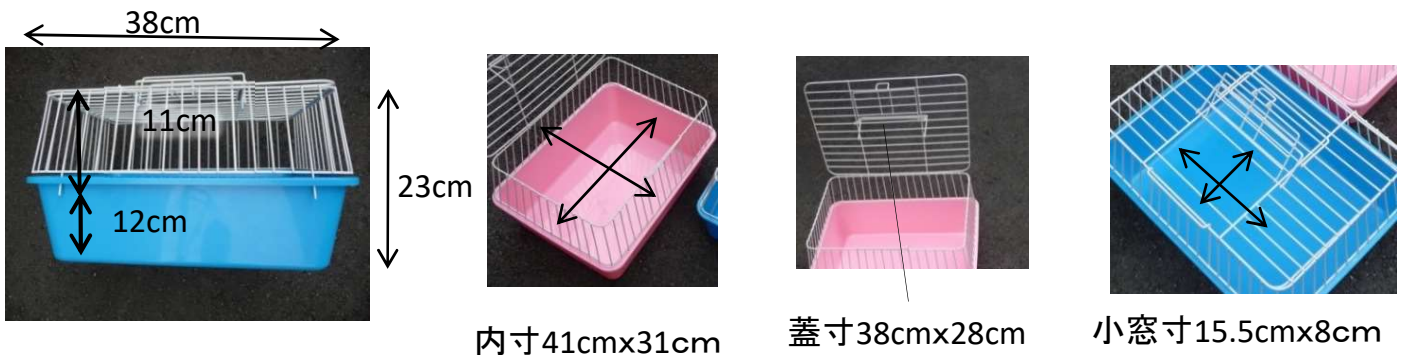

パピーバック(軽便カゴ)

仔犬や仔猫の移動用バックとして、皆さんに愛されています！！

動物病院様では小動物や大型昆虫などの治療・観察・管理にも利用されたり、お魚や両生類等、幅広くご愛顧頂いています。

スノコは別売になります。

(仔犬・仔猫・モルモット・ハト・ウサギ・ひな鳥・カメレオン・イグアナ・亀etc)

上面が丸ごと開閉。さらに小窓が付いているので、さっと手を入れられお掃除や食事の出し入れも簡単。もちろん取手付きで持ち運びに便利です。

商品名	色	JAN	重量	サイズ	入数
パピーバック	ピンク	4713945043006	1.2kg	33x43x23	12
パピーバック	ブルー	4713945043013	1.2kg	33x43x23	12
パピーバック用スノコ		4582309812301		27x38x0.7	10

詳細寸法

組み立てはいたって簡単

上下を...

合わせて...

ここをペンチなどでくの字に折り曲げる！！