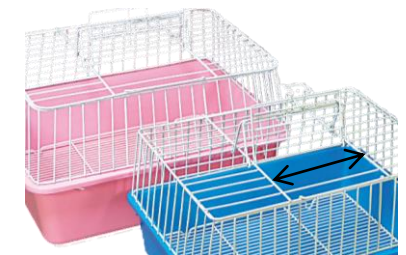

リニューアル

組み立て簡単！工具いらずのワンタッチで組立・分解ができるようになりました。

パピーバッグ（軽便カゴ）

（仔犬・仔猫・モルモット・ハト・ウサギ・ひな鳥・カメレオン・イグアナ・亀etc）

パピーバッグHiとの違いは高さ！
ペットのサイズに合わせて選べます。

高さ以外はすべて共通

①

ワンタッチで組み立てられます。
未使用時、分解することが出来、
重ねて保管。場所を取りません。

②

上面が丸ごと開閉。小窓付き。
お掃除や食事の出し入れも簡単。
取手付きで持ち運びに便利です。

内寸41cmx31cm

蓋寸38cmx28cm

小窓寸15.5cmx8cm

注意：生体を入れての持ち運びの際には
落下防止のため、必ず底面をお持ちください。

商品名	色	JAN	重量	サイズ	入数
パピーバッグ	ピンク	4582309812509	1.2kg	43x33xH23	12
パピーバッグ	ブルー	4582309812516	1.2kg	43x33xH23	12
パピーバッグ Hi	ピンク	4582309812523	1.5kg	43x33xH30.5	10
パピーバッグ用スノコ		4582309812301		38x27x0.7	