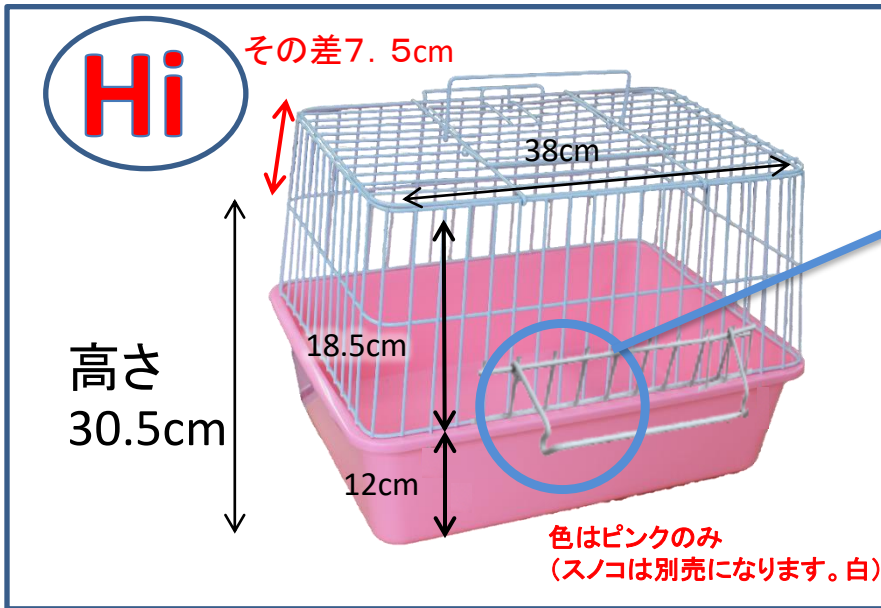

リニューアル

組み立て簡単！工具いらずのワンタッチで組立・分解ができるようになりました。

パピーバッグ（軽便カゴ）

（仔犬・仔猫・モルモット・ハト・ウサギ・ひな鳥・カメレオン・イグアナ・亀etc）

パピーバッグHiとの違いは高さ！
ペットのサイズに合わせて選べます。

高さ以外はすべて共通

①

ワンタッチで組み立てられます。
未使用時、分解することが出来、
重ねて保管。場所を取りません。

②

上面が丸ごと開閉。小窓付き。
お掃除や食事の出し入れも簡単。
取手付きで持ち運びに便利です。

内寸41cmx31cm

蓋寸38cmx28cm

小窓寸15.5cmx8cm

注意：生体を入れての持ち運びの際には
落下防止のため、必ず底面をお持ちください。

商品名	色	JAN	重量	サイズ	入数
パピーバッグ	ピンク	4582309812509	1.2kg	43x33xH23	12
パピーバッグ	ブルー	4582309812516	1.2kg	43x33xH23	12
パピーバッグ Hi	ピンク	4582309812523	1.5kg	43x33xH30.5	10
パピーバッグ用スノコ		4582309812301		38x27x0.7	