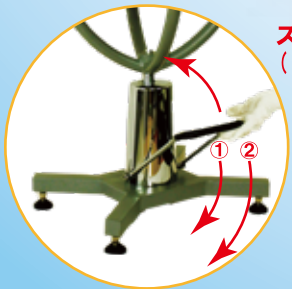

Round Hydraulic Table

ハチコウグルーミング用油圧テーブル ラウンド

New!!

Black シリーズに
待望の**油圧テーブル**登場!!

天板拡大図

ピラミッド止め仕様

滑りにくい!
表面の掃除が容易!

天板の回転機能

ゆっくり down

安全に上昇・下降
大型犬・子犬も安心!!

アーム棒同梱

丈夫なつくり

倒れても壊れない
修理が容易!!

ストッパー
(ロック)

①軽く踏む→上昇
②強く踏む→下降

軽い踏み込み

こまめに高さ調整可能
150kgでも上がります!

調節機能

アジャスト足調節機能
でこぼこな床面にも対応!

- ・本製品は組み立て式です。
- ・取扱説明書、専用工具が同梱。
- ・商品仕様
丸型天板直径：690mm
高さ：745～910mm

部品内容

組み立て方

ichise

〒101-0051 東京都千代田区神田神保町1-7 源興號ビル6F
TEL:03-3291-7563 FAX:03-3291-7567