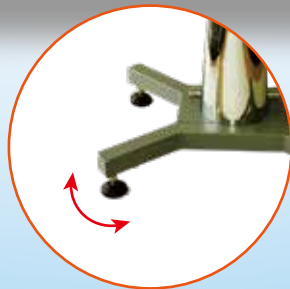

Round Hydraulic Table

ハチコウグルーミング用油圧テーブル ラウンド

New!!

Black シリーズに
待望の**油圧テーブル**登場!!

天板拡大図

ピラミッド止め仕様

滑りにくい!
表面の掃除が容易!

天板の回転機能

ゆっくり down

安全に上昇・下降
大型犬・子犬も安心!!

アーム棒同梱

丈夫なつくり

倒れても壊れない
修理が容易!!

ストッパー
(ロック)

①軽く踏む→上昇
②強く踏む→下降

軽い踏み込み

こまめに高さ調整可能
150kgでも上がります!

調節機能

アジャスト足調節機能
でこぼこな床面にも対応!

- ・本製品は組み立て式です。
- ・取扱説明書、専用工具が同梱。
- ・商品仕様
丸型天板直径：690mm
高さ：745～910mm

部品内容

組み立て方

ichise

〒101-0051 東京都千代田区神田神保町1-7 源興號ビル6F
TEL:03-3291-7563 FAX:03-3291-7567